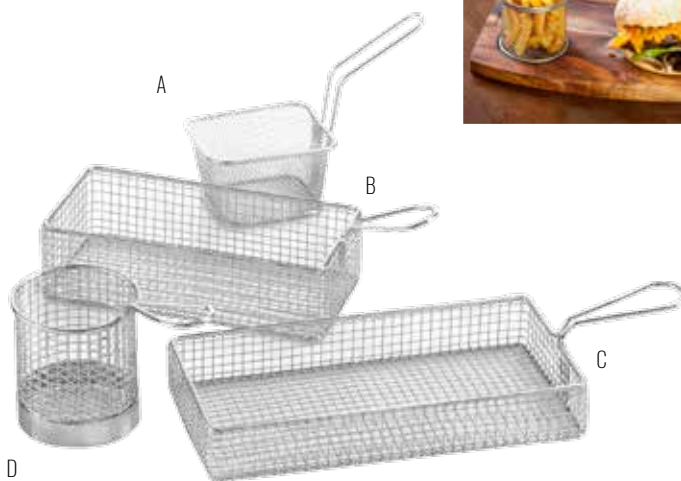

MINI SERVING BASKETS